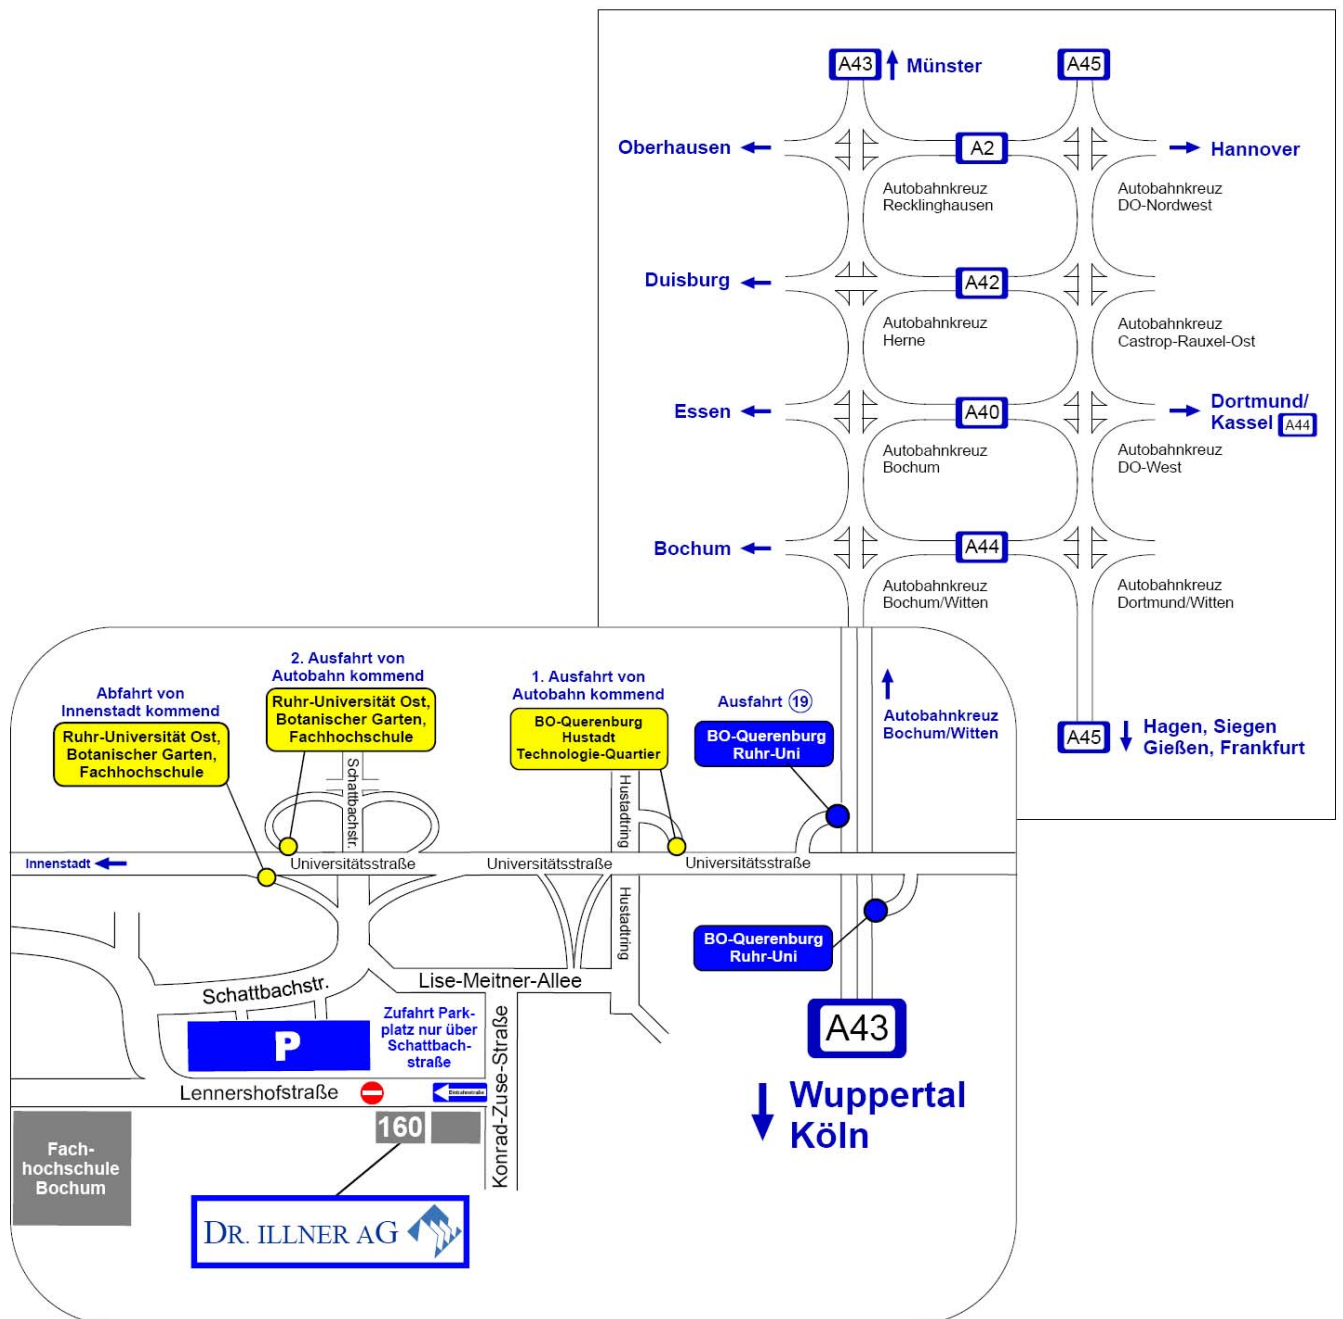

Lennershofstraße 160 • 44801 Bochum • Tel. 0234/ 9 35 99 -0

ACHTUNG:

GPS Eingabe: Bitte den großen Parkplatz über die Zufahrt Schattbachstraße benutzen.